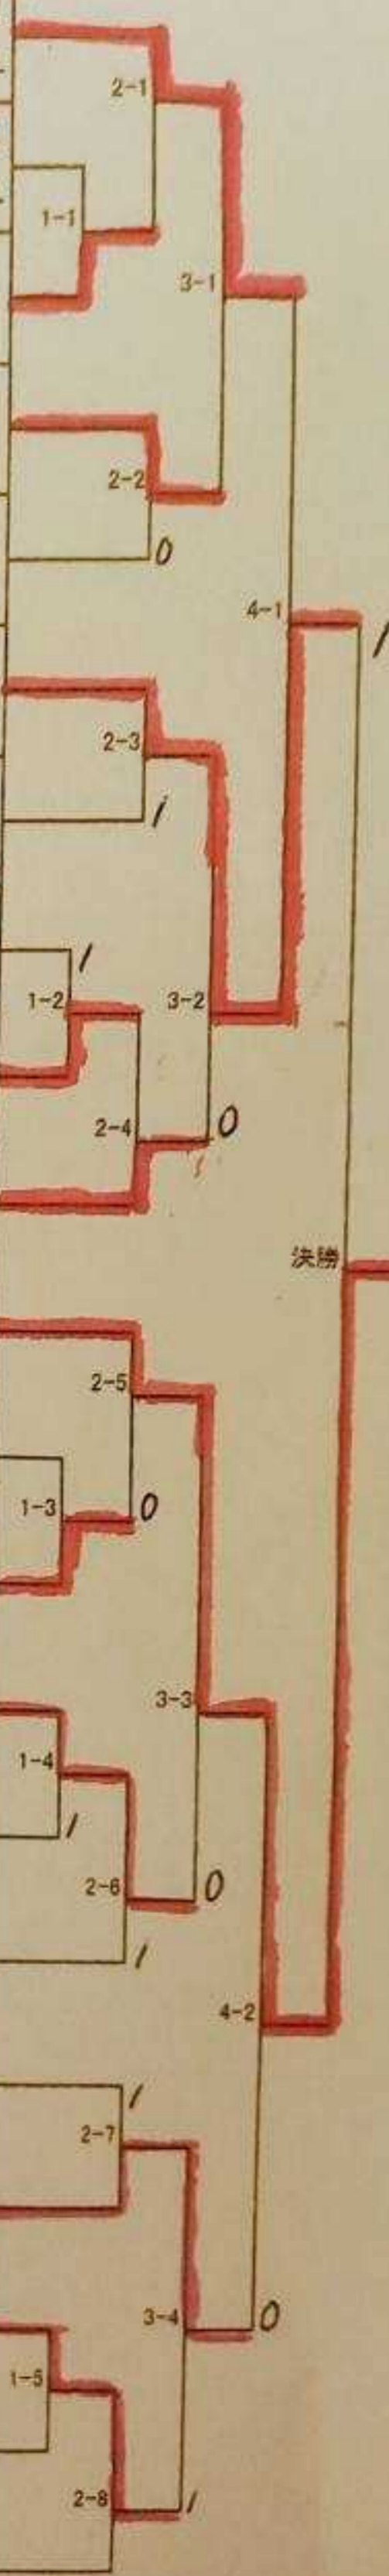

メイン 14~17 コート

1	1-1	林 慎二 荒木 美雷	古田 恭裕 松原 清美	吉田 昌三 森口さとみ	木下 良 北野 啓子	浅井 浩明 浅井実佐子	近藤 浩史 影山由美子
2	3-3	吉田 好宏 発田 徳子	荒巻 誠 佐藤 治美	釋迦郡一雄 中村加津代	鈴木 辰治 安居院啓子	片岡 裕治 加藤 由美	松村 叔郎 松村紀美子
3	7-2	山田 真 荒井 奈未	鯉岡 正明 朝田 知美	坂本 好史 本道 良美	公森 正彦 安藤 尚代	藤澤 一志 清水多恵子	- -
4	6-2	山本 保 下内美都子	中島 明博 杉浦裕美子	永谷 祐二 牧吉 尚子	後藤 和昭 望月 千鶴	青木 隆 瀬川 佳子	- -
5	2-3	小林 広明 越野味予子	新川 行男 出村美和子	羽田野晃良 七原 恭子	森 義仁 村里和鹿子	坂本 研二 加納 雅代	李 大権 浅野 永子
6	5-1	下田 真之 安田 美香	山岸 博明 富田みな子	磯川 浩一 奥村 多恵	小原 治 野村 厚子	阪口 博昭 十九川朱実	- -
7	3-2	吉田 好宏 発田 徳子	荒巻 誠 佐藤 治美	釋迦郡一雄 中村加津代	鈴木 辰治 安居院啓子	片岡 裕治 加藤 由美	松村 叔郎 松村紀美子
8	2-2	小林 広明 越野味予子	新川 行男 出村美和子	羽田野晃良 七原 恭子	森 義仁 村里和鹿子	坂本 研二 加納 雅代	李 大権 浅野 永子
9	6-3	山本 保 下内美都子	中島 明博 杉浦裕美子	永谷 祐二 牧吉 尚子	後藤 和昭 望月 千鶴	青木 隆 瀬川 佳子	- -
10	4-1	射場 宏之 鈴木 知未	松本 茂樹 竹内 八恵	永原 昌明 石川 富子	青井 一之 深尾 恵子	矢野 勝久 本木 厚子	山本 真樹 山本由美子
11	3-1	吉田 好宏 発田 徳子	荒巻 誠 佐藤 治美	釋迦郡一雄 中村加津代	鈴木 辰治 安居院啓子	片岡 裕治 加藤 由美	松村 叔郎 松村紀美子
12	5-3	下田 真之 安田 美香	山岸 博明 富田みな子	磯川 浩一 奥村多恵	小原 治 野村 厚子	阪口 博昭 十九川朱実	- -
13	1-2	林 慎二 荒木 美雷	古田 恭裕 松原 清美	吉田 昌三 森口さとみ	木下 良 北野 啓子	浅井 浩明 浅井実佐子	近藤 浩史 影山由美子
14	4-2	射場 宏之 鈴木 知未	松本 茂樹 竹内 八恵	永原 昌明 石川 富子	青井 一之 深尾 恵子	矢野 勝久 本木 厚子	山本 真樹 山本由美子
15	7-3	山田 真 荒井 奈未	鯉岡 正明 朝田 知美	坂本 好史 本道 良美	公森 正彦 安藤 尚代	藤澤 一志 清水多恵子	- -
16	6-1	山本 保 下内美都子	中島 明博 杉浦裕美子	永谷 祐二 牧吉 尚子	後藤 和昭 望月 千鶴	青木 隆 瀬川 佳子	- -
17	7-1	山田 真 荒井 奈未	鯉岡 正明 朝田 知美	坂本 好史 本道 良美	公森 正彦 安藤 尚代	藤澤 一志 清水多恵子	- -
18	5-2	下田 真之 安田 美香	山岸 博明 富田みな子	磯川 浩一 奥村多恵	小原 治 野村 厚子	阪口 博昭 十九川朱実	- -
19	1-3	林 慎二 荒木 美雷	古田 恭裕 松原 清美	吉田 昌三 森口さとみ	木下 良 北野 啓子	浅井 浩明 浅井実佐子	近藤 浩史 影山由美子
20	4-3	射場 宏之 鈴木 知未	松本 茂樹 竹内 八恵	永原 昌明 石川 富子	青井 一之 深尾 恵子	矢野 勝久 本木 厚子	山本 真樹 山本由美子
21	2-1	小林 広明 越野味予子	新川 行男 出村美和子	羽田野晃良 七原 恭子	森 義仁 村里和鹿子	坂本 研二 加納 雅代	李 大権 浅野 永子

荒巻
佐藤