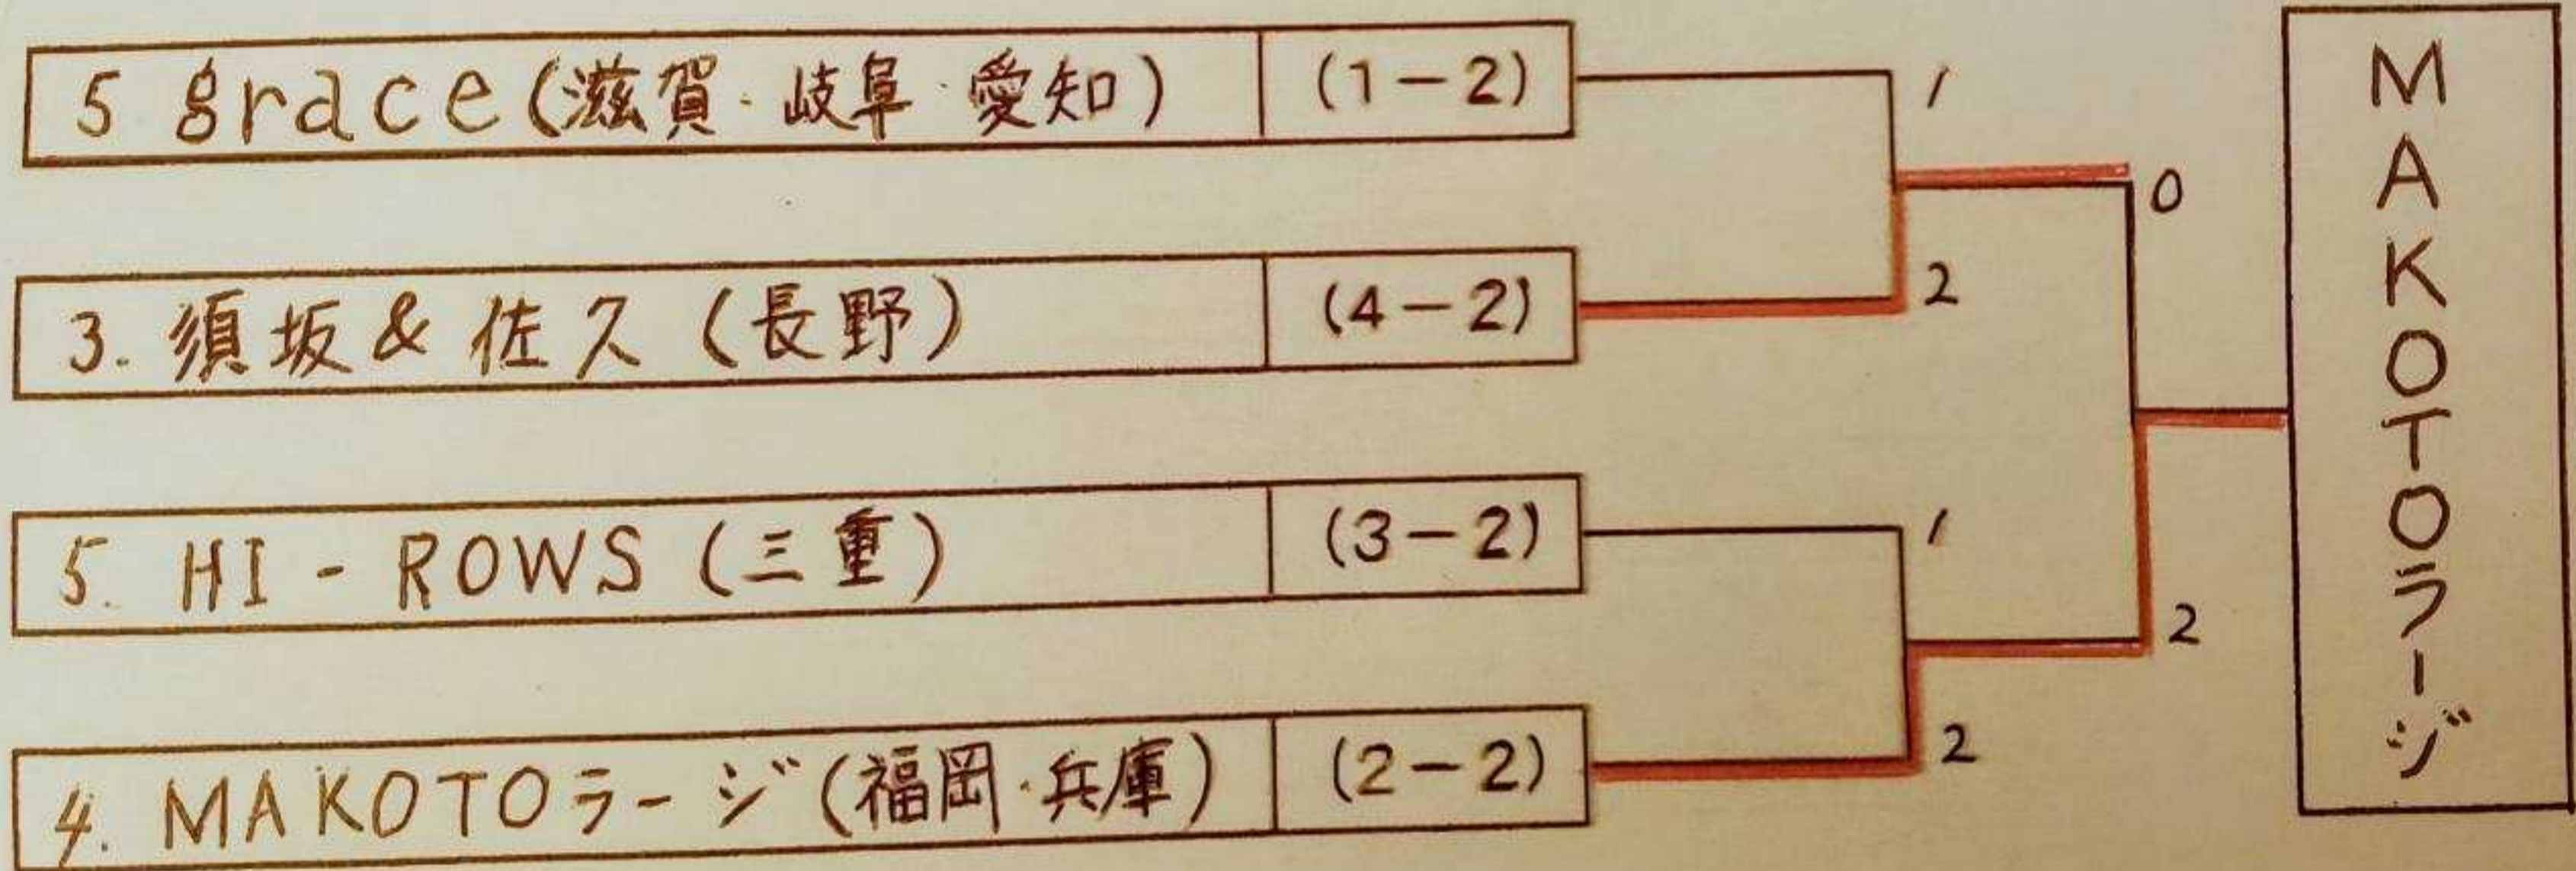

決勝トーナメント A 混合団体2部 (239歳以下)

第2位グループ(30コート)

メイン 14~17 コート

1	1-1	林 慎二 荒木 美雷	古田 恭裕 松原 清美	吉田 昌三 森口さとみ	木下 良 北野 啓子	浅井 浩明 浅井実佐子	近藤 浩史 影山由美子
2	3-3	吉田 好宏 発田 徳子	荒巻 誠 佐藤 治美	釋迦郡一雄 中村加津代	鈴木 辰治 安居院啓子	片岡 裕治 加藤 由美	松村 叔郎 松村紀美子
3	7-2	山田 真 荒井 奈未	鯉岡 正明 朝田 知美	坂本 好史 本道 良美	公森 正彦 安藤 尚代	藤澤 一志 清水多恵子	- -
4	6-2	山本 保 下内美都子	中島 明博 杉浦裕美子	永谷 祐二 牧吉 尚子	後藤 和昭 望月 千鶴	青木 隆 瀬川 佳子	- -
5	2-3	小林 広明 越野味予子	新川 行男 出村美和子	羽田野晃良 七原 恭子	森 義仁 村里和鹿子	坂本 研二 加納 雅代	李 大権 浅野 永子
6	5-1	下田 真之 安田 美香	山岸 博明 富田みな子	磯川 浩一 奥村 多恵	小原 治 野村 厚子	阪口 博昭 十九川朱実	- -
7	3-2	吉田 好宏 発田 徳子	荒巻 誠 佐藤 治美	釋迦郡一雄 中村加津代	鈴木 辰治 安居院啓子	片岡 裕治 加藤 由美	松村 叔郎 松村紀美子
8	2-2	小林 広明 越野味予子	新川 行男 出村美和子	羽田野晃良 七原 恭子	森 義仁 村里和鹿子	坂本 研二 加納 雅代	李 大権 浅野 永子
9	6-3	山本 保 下内美都子	中島 明博 杉浦裕美子	永谷 祐二 牧吉 尚子	後藤 和昭 望月 千鶴	青木 隆 瀬川 佳子	- -
10	4-1	射場 宏之 鈴木 知未	松本 茂樹 竹内 八恵	永原 昌明 石川 富子	青井 一之 深尾 恵子	矢野 勝久 本木 厚子	山本 真樹 山本由美子
11	3-1	吉田 好宏 発田 徳子	荒巻 誠 佐藤 治美	釋迦郡一雄 中村加津代	鈴木 辰治 安居院啓子	片岡 裕治 加藤 由美	松村 叔郎 松村紀美子
12	5-3	下田 真之 安田 美香	山岸 博明 富田みな子	磯川 浩一 奥村多恵	小原 治 野村 厚子	阪口 博昭 十九川朱実	- -
13	1-2	林 慎二 荒木 美雷	古田 恭裕 松原 清美	吉田 昌三 森口さとみ	木下 良 北野 啓子	浅井 浩明 浅井実佐子	近藤 浩史 影山由美子
14	4-2	射場 宏之 鈴木 知未	松本 茂樹 竹内 八恵	永原 昌明 石川 富子	青井 一之 深尾 恵子	矢野 勝久 本木 厚子	山本 真樹 山本由美子
15	7-3	山田 真 荒井 奈未	鯉岡 正明 朝田 知美	坂本 好史 本道 良美	公森 正彦 安藤 尚代	藤澤 一志 清水多恵子	- -
16	6-1	山本 保 下内美都子	中島 明博 杉浦裕美子	永谷 祐二 牧吉 尚子	後藤 和昭 望月 千鶴	青木 隆 瀬川 佳子	- -
17	7-1	山田 真 荒井 奈未	鯉岡 正明 朝田 知美	坂本 好史 本道 良美	公森 正彦 安藤 尚代	藤澤 一志 清水多恵子	- -
18	5-2	下田 真之 安田 美香	山岸 博明 富田みな子	磯川 浩一 奥村多恵	小原 治 野村 厚子	阪口 博昭 十九川朱実	- -
19	1-3	林 慎二 荒木 美雷	古田 恭裕 松原 清美	吉田 昌三 森口さとみ	木下 良 北野 啓子	浅井 浩明 浅井実佐子	近藤 浩史 影山由美子
20	4-3	射場 宏之 鈴木 知未	松本 茂樹 竹内 八恵	永原 昌明 石川 富子	青井 一之 深尾 恵子	矢野 勝久 本木 厚子	山本 真樹 山本由美子
21	2-1	小林 広明 越野味予子	新川 行男 出村美和子	羽田野晃良 七原 恭子	森 義仁 村里和鹿子	坂本 研二 加納 雅代	李 大権 浅野 永子